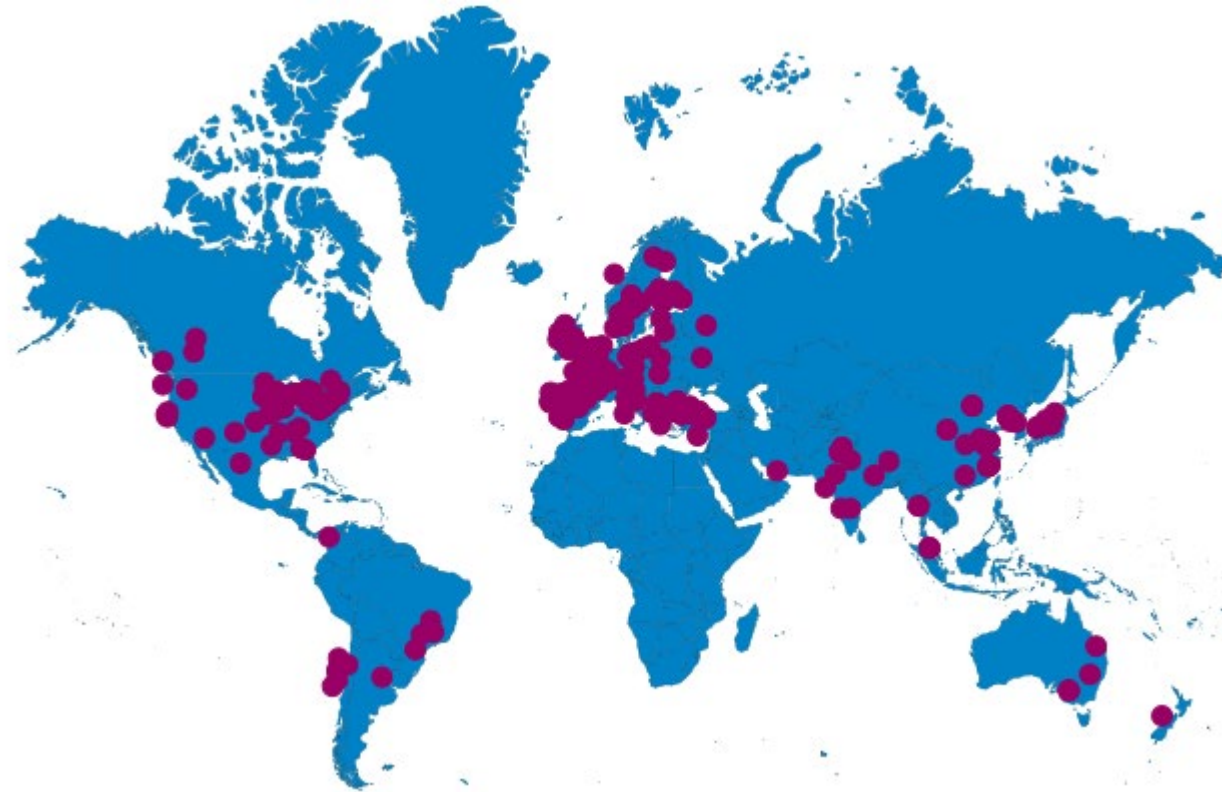

Was machen wir? - Veranstaltungen

Wenn es wieder wärmer ist

Es bleibt sportlich – Drachenbootrennen 2020

Was machen wir? - Veranstaltungen

Über die Exkursions Woche

Der Osteuropaaustausch – Abroad in the East

Der Osteuropaaustausch – Lust auf Mehr?

Dann komm am **6.11.2019** zum Infoabend ins **HKW 5!**

Du hast noch Fragen?

austausch@fsmb.rwth-aachen.de

Was machen wir? - Informieren

Du willst auf dem neuesten Stand bleiben und nichts verpassen?

Während des Studiums habt Ihr die Möglichkeit, verschiedene studienbezogene (z.T. finanziell geförderte) Auslandsaufenthalte zu absolvieren

Formen des Auslandsaufenthaltes

- Forschungsarbeit
 - Ihr forscht an einer Hochschule oder anderen Forschungseinrichtung im Ausland und fertigt eine wissenschaftliche Arbeit an, z.B. eurer Bachelorarbeit
- Freemover
 - Ihr studiert an einer Hochschule im Ausland, die kein Partner der RWTH Aachen ist
 - Möglicherweise kommen Studiengebühren auf Euch zu