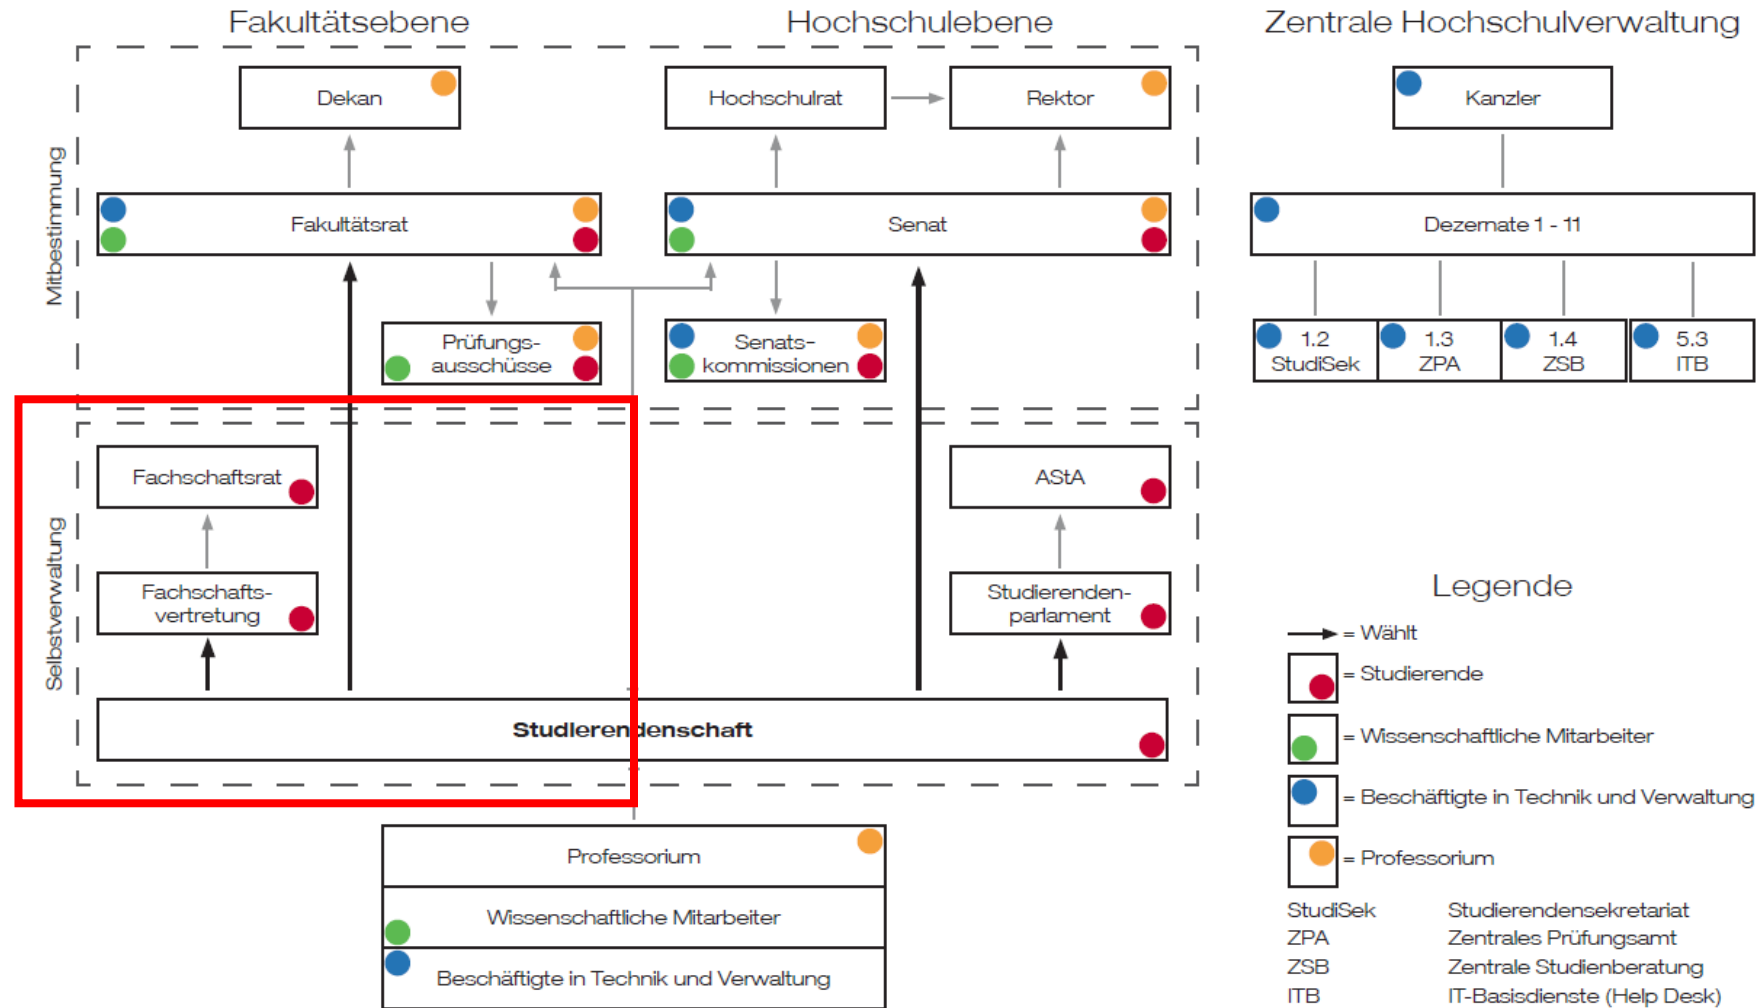

Häufig gestellte Anträge

Antrag auf Anerkennung von andernorts erbrachten Prüfungsleistungen

Antrag auf Studienplanänderung

Freier Antrag an den Prüfungsausschuss

Im Falle von Ausnahme-/Härtefallsituationen (z.B. Nachteilsausgleich)

Eure Rechte und Pflichten in Studium und Lehre

- Zwei Prüfungsordnungen
 - Übergreifende Prüfungsordnung (ÜPO)
 - Fachspezifische Prüfungsordnung (SPO)

→ ***Livepräsentation***

Fachschaft Maschinenbau

Fachschaft Maschinenbau