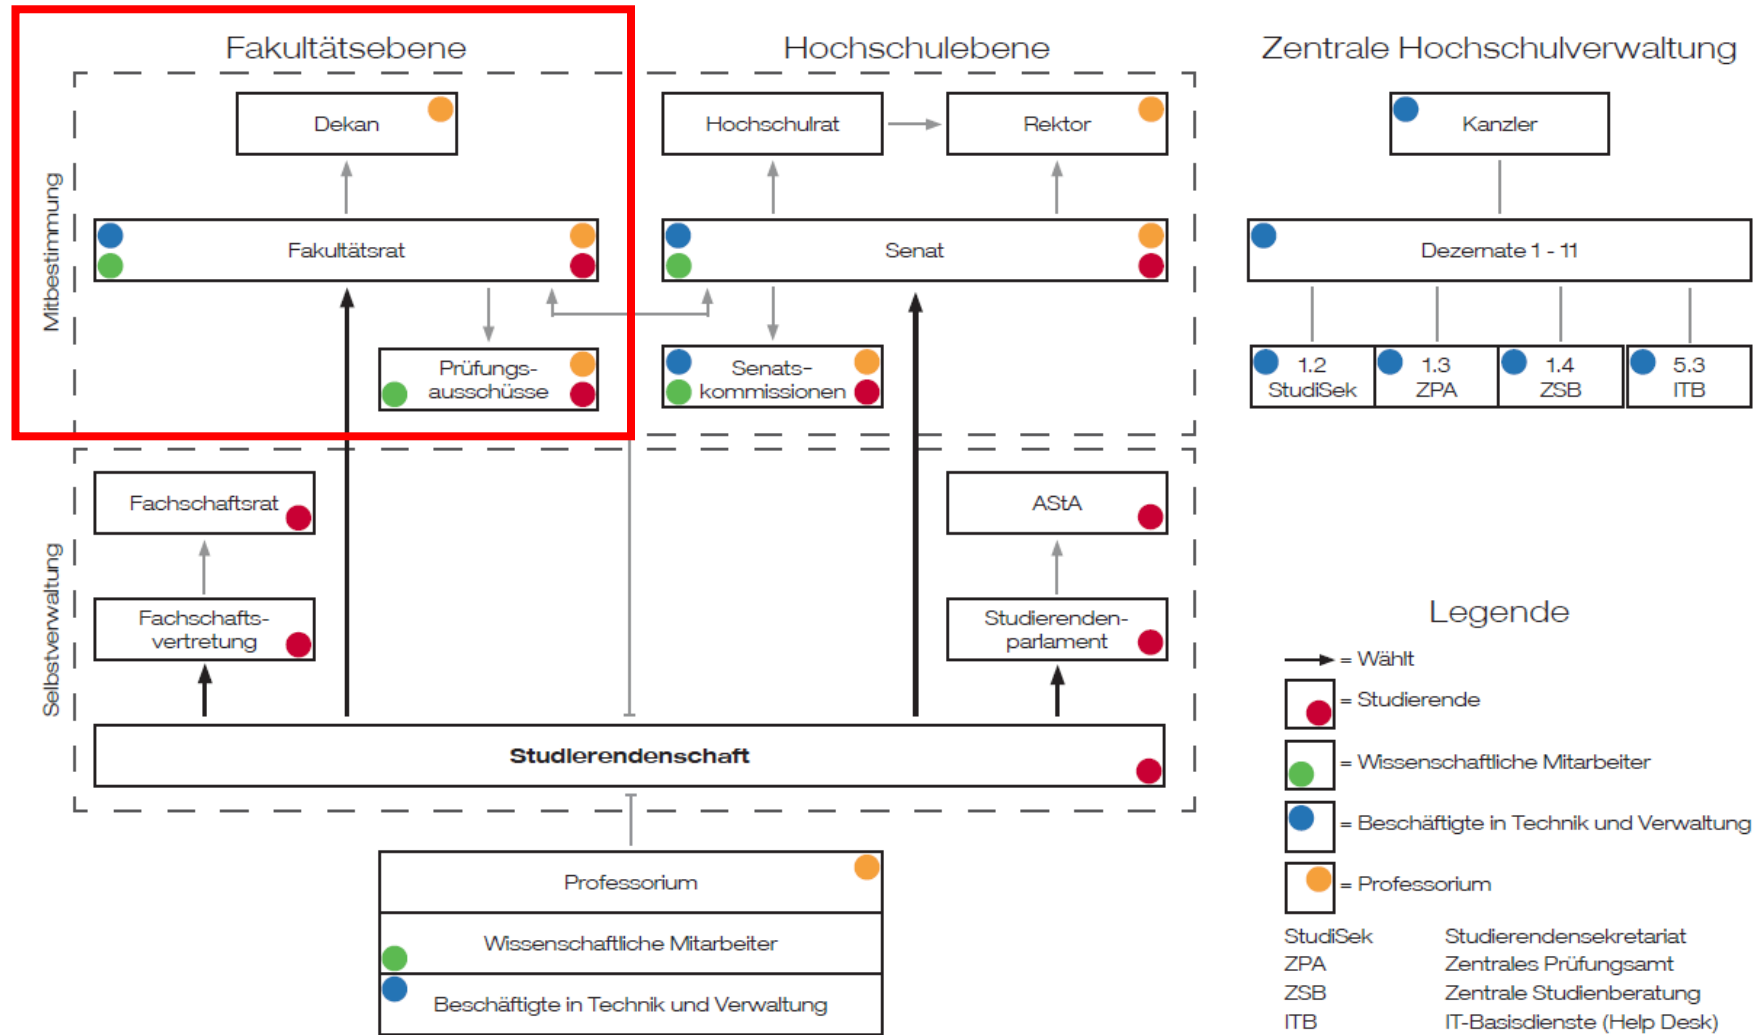

Hochschulaufbau und Deine Fachschaft

Was gehört eigentlich alles zur Uni und was machen die da vorne eigentlich?

Fachschaft
Maschinenbau

RWTHAACHEN
UNIVERSITY

Projekttag – Übersicht der Themen in Block I & II

Inhalte:

- *Erster Teil*
 - *Aufbau des Studiums*
 - *Einführung in die Onlinedienste der Uni*
 - *Veranstaltungsanmeldung*
 - *Stundenplanerstellung*
- **Zweiter Teil**
 - **Aufbau der Hochschule**
 - **Vorstellung eurer Fachschaft**
 - **Vorstellung eurer Fakultät**
 - **(Vor-)praktikum**
 - **Ausland**

Hochschulaufbau

Fakultät für Maschinenwesen

- Teilsouveräne Untergliederung der RWTH
 - Fakultätsrat
 - Dekanat
- Abkürzungen: FB, FB4, Fak, Fak4
- Verwaltung, Fachberatung
- Fest angestellte Mitarbeiter
- 64 Professoren und über 12.000 Studierende